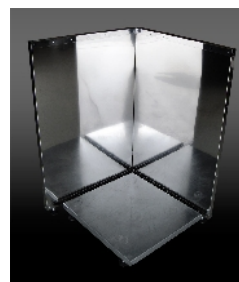

DESIGN BY  
**VUOLUX**

9101 Vuolux Hormisuoja / Rörsskydd / Pipe Cover

Halkaisija Diameter Diameter 30 cm	Pituus Längd Length 40 cm	Paino Vikt Weight ~ 2 kg	Kiviä Stenmängd Stones ~ 40 kg
---	------------------------------------	-----------------------------------	---

9102 Vuolux Kiuasalusta / Skydd plåt / Protecting bedding

Pituus Längd Length 50 cm	Leveys Bredd Width 55 cm	Korkeus Höjd Height ~ 7 cm	Paino Vikt Weight ~ 10 kg
------------------------------------	-----------------------------------	-------------------------------------	------------------------------------

9103 Vuolux suojaseinä / Skyddsvägg / Protecting wall

Pituus Längd Length 60 cm	Leveys Bredd Width 32 mm	Korkeus Höjd Height ~ 93 cm	Paino Vikt Weight ~ 10 kg
------------------------------------	-----------------------------------	--------------------------------------	------------------------------------