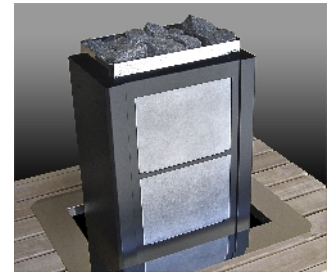

DESIGN BY  
**VUOLUX**

9101 Vuolux Hormisuoja / Rörsskydd / Pipe Cover

Halkaisija Diameter Diameter 30 cm	Pituus Längd Length 40 cm	Paino Vikt Weight ~ 2 kg	Kiviä Stenmängd Stones ~ 40 kg
---	------------------------------------	-----------------------------------	---

9102 Vuolux Kiuasalusta / Skydd plåt / Protecting bedding

Pituus Längd Length 50 cm	Leveys Bredd Width 55 cm	Korkeus Höjd Height ~ 7 cm	Paino Vikt Weight ~ 10 kg
------------------------------------	-----------------------------------	-------------------------------------	------------------------------------

DESIGN BY  
**VUOLUX**

9111 Suojakaulus Milan / Skärmning Milan / Cover of benches of Milan

Ulkomitat	Sisämitat	Reikä lauteisiin	Paino
Yttre mått	Innemåt	Holet till bänken	Vikt
Outer measure	Inner measure	Hole to benches	Weight
51x65 cm	33x47 cm	38x52 cm	~ 2 kg